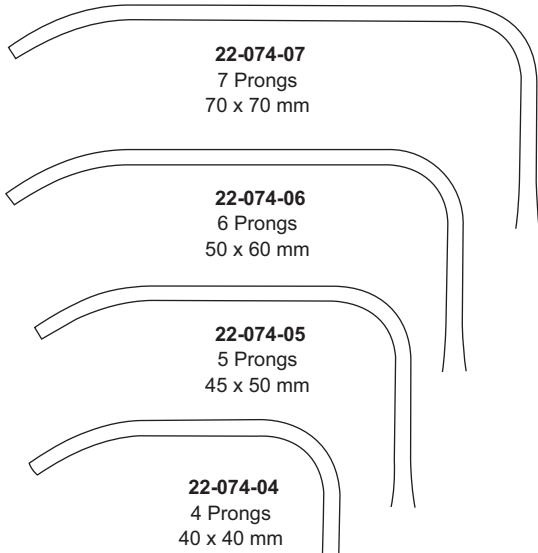

Semi Sharp

1/4

22-067-02

22-067-03

22-067-04

22-067-06

1/2

KOCHER  
22-065-02 – 22-066-06  
22 cm / 8 3/4"

22-071-01  
22-072-01  
30 x 11 mm

22-071-02  
22-072-02  
30 x 14 mm

22-071-03  
22-072-03  
30 x 16 mm

22-071-04  
22-072-04  
40 x 11 mm

1/1  
22-071-05  
22-072-05  
50 x 11 mm

1/2

LANGENBECK  
22-071-01 – 22-071-05  
21 cm / 8 1/4"

1/2

LANGENBECK  
22-072-01 – 22-072-05  
21 cm / 8 1/4"

ISRAEL  
22-074-04 – 22-074-07  
25 cm / 10"

**22-077-01**  
7 x 20 mm

**22-077-02** – 7 x 30 mm  
**22-077-03** – 10 x 30 mm  
**22-077-04** – 15 x 30 mm  
**22-077-05** – 20 x 30 mm

**22-077-06** – 10 x 40 mm  
**22-077-07** – 15 x 40 mm  
**22-077-08** – 20 x 40 mm

**22-077-09** – 20 x 45 mm

**22-077-10** – 10 x 50 mm  
**22-077-11** – 15 x 50 mm

**22-077-12** – 20 x 60 mm

**22-077-13** – 15 x 80 mm  
**22-077-14** – 20 x 80 mm