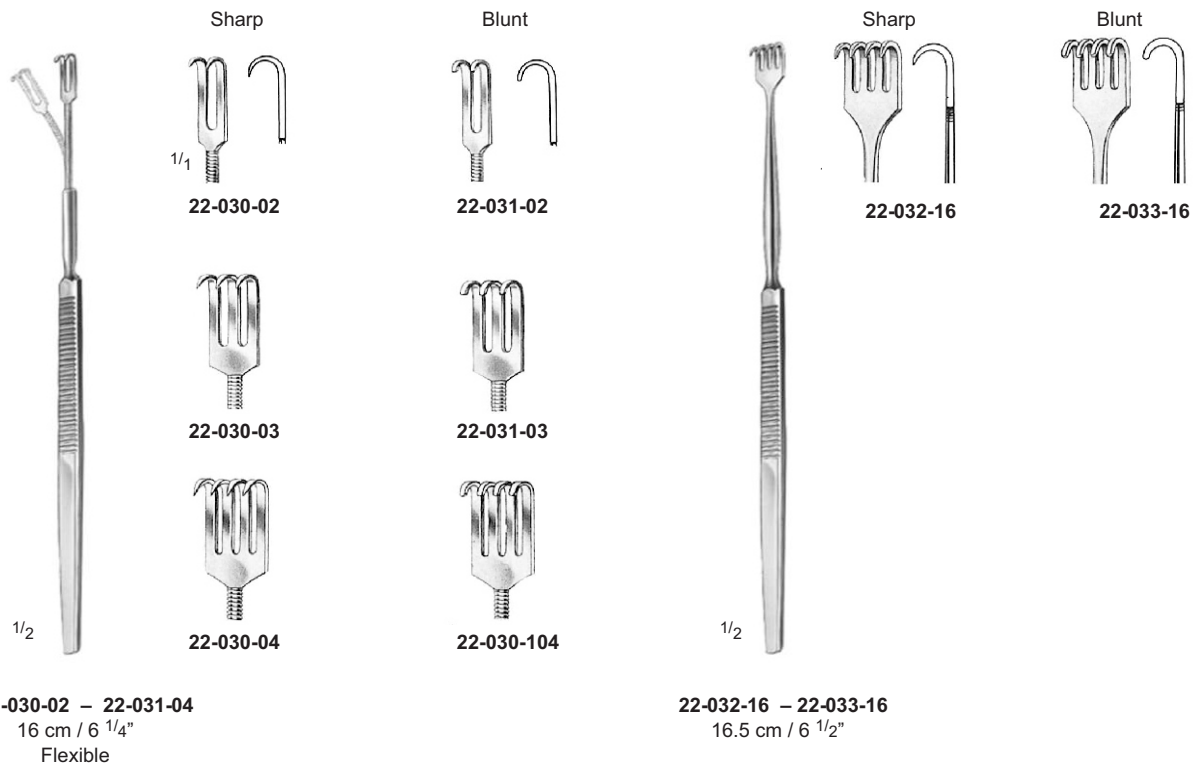

# Retractors

Retractors, Vein Hooks

SEN MILLER  
22-001-16 – 22-002-16  
16 cm / 6 1/4"

RAGNELL - DAVIS  
22-005-16  
16 cm / 6 1/4"

CUSHING  
22-003-08 – 22-003-18  
20 cm / 8"

CUSHING  
22-004-08 – 22-004-18  
24 cm / 9 1/2"

Hooks and Retractors

**GRAEFE**  
22-008-16 – 22-009-16  
16 cm / 6 1/4"

22-010-01 – 22-010-04  
16 cm / 6 1/4"

**GILLIES**  
22-012-19 – 22-013-19  
19 cm / 7 1/2"

**O'CONNOR**  
22-014-16  
16 cm / 6 1/4"

**GUTHRIE**  
22-025-16 – 22-026-16  
16 cm / 6 1/4"

22-027-16  
16 cm / 6 1/4"

Retractors

22-034-01 – 22-034-04  
16.5 cm / 6 1/2"

22-035-01 – 22-035-04  
16.5 cm / 6 1/2"

MINI-LANGENBECK  
22-036-10 – 22-036-22  
16 cm / 6 1/4"