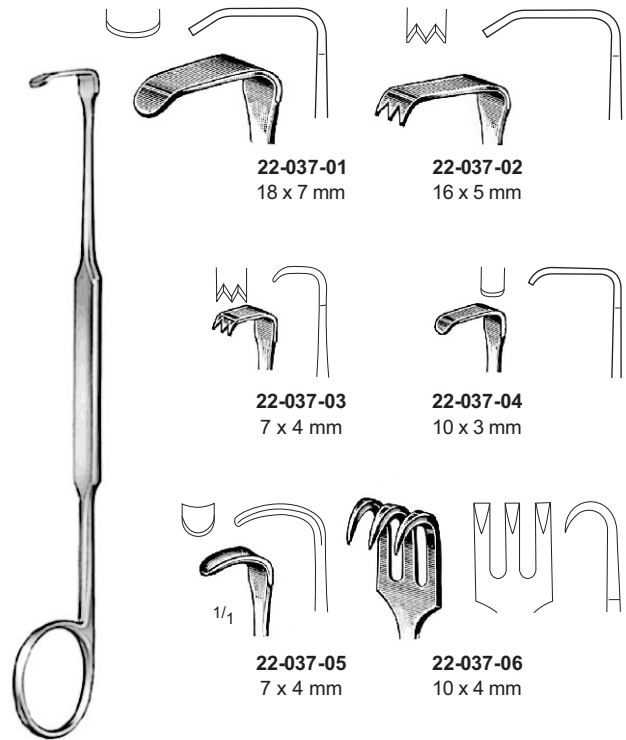

# Retractors

Retractors, Vein Hooks

SEN MILLER  
22-001-16 – 22-002-16  
16 cm / 6 1/4"

RAGNELL - DAVIS  
22-005-16  
16 cm / 6 1/4"

CUSHING  
22-003-08 – 22-003-18  
20 cm / 8"

CUSHING  
22-004-08 – 22-004-18  
24 cm / 9 1/2"

Hooks and Retractors

**GRAEFE**  
22-008-16 – 22-009-16  
16 cm / 6 1/4"

22-010-01 – 22-010-04  
16 cm / 6 1/4"

**GILLIES**  
22-012-19 – 22-013-19  
19 cm / 7 1/2"

**O'CONNOR**  
22-014-16  
16 cm / 6 1/4"

**GUTHRIE**  
22-025-16 – 22-026-16  
16 cm / 6 1/4"

22-027-16  
16 cm / 6 1/4"

Retractors

22-034-01 – 22-034-04  
16.5 cm / 6 1/2"

22-035-01 – 22-035-04  
16.5 cm / 6 1/2"

MINI-LANGENBECK  
22-036-10 – 22-036-22  
16 cm / 6 1/4"

MEYERDING  
22-037-01 – 22-037-06  
18 cm / 7"

Abdominal Spatulas, Ribbon Retractors

REVERDIN  
**22-041-28**  
28 cm / 11"  
45 x 60 mm

$\frac{1}{3}$

OCHSNER  
**22-042-30** 30 mm  
**22-042-40** 40 mm  
**22-042-50** 50 mm  
33 cm / 13"