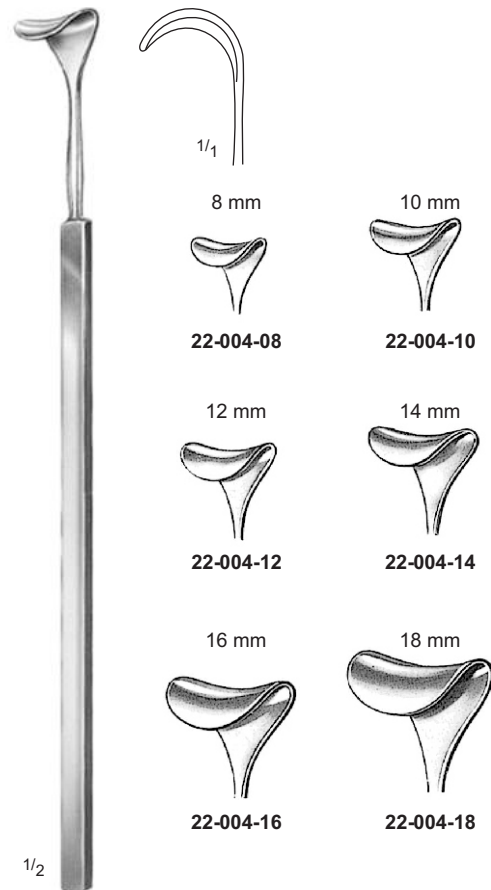

# Retractors

Retractors, Vein Hooks

SEN MILLER  
22-001-16 – 22-002-16  
16 cm / 6 1/4"

RAGNELL - DAVIS  
22-005-16  
16 cm / 6 1/4"

CUSHING  
22-003-08 – 22-003-18  
20 cm / 8"

CUSHING  
22-004-08 – 22-004-18  
24 cm / 9 1/2"

Hooks and Retractors

**GRAEFE**  
22-008-16 – 22-009-16  
16 cm / 6 1/4"

22-010-01 – 22-010-04  
16 cm / 6 1/4"

**GILLIES**  
22-012-19 – 22-013-19  
19 cm / 7 1/2"

**O'CONNOR**  
22-014-16  
16 cm / 6 1/4"

**GUTHRIE**  
22-025-16 – 22-026-16  
16 cm / 6 1/4"

22-027-16  
16 cm / 6 1/4"

Retractors

22-034-01 – 22-034-04  
16.5 cm / 6 1/2"

22-035-01 – 22-035-04  
16.5 cm / 6 1/2"

MINI-LANGENBECK  
22-036-10 – 22-036-22  
16 cm / 6 1/4"

Flexible

HABERER  
**22-043-20**  
20 cm / 8", 17/25 mm  
**22-043-28**  
28 cm / 11", 25/30 mm  
**22-043-30**  
30 cm / 12", 37/45 mm

Flexible

Fig. 2 = 30 x 10 mm  
Fig. 1 = 26 x 10 mm

Fig. 1 = 30 x 13 mm  
Fig. 2 = 34 x 13 mm