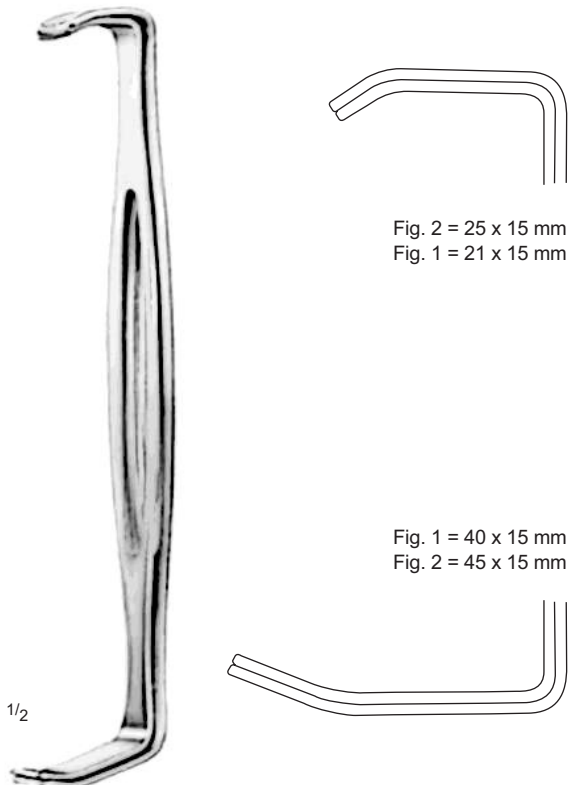

Flexible

HABERER  
**22-043-20**  
20 cm / 8", 17/25 mm  
**22-043-28**  
28 cm / 11", 25/30 mm  
**22-043-30**  
30 cm / 12", 37/45 mm

Flexible

Fig. 2 = 30 x 10 mm  
Fig. 1 = 26 x 10 mm

Fig. 1 = 30 x 13 mm  
Fig. 2 = 34 x 13 mm

FARABEU  
22-046-12 – Set of 2  
12 cm / 4 3/4"

Fig. 2 = 27 x 16 mm  
Fig. 1 = 23 x 16 mm

Fig. 1 = 26 x 16 mm  
Fig. 2 = 30 x 16 mm

FARABEU  
22-047-15 – Set of 2  
15 cm / 6"

Fig. 2 = 25 x 15 mm  
Fig. 1 = 21 x 15 mm

Fig. 1 = 40 x 15 mm  
Fig. 2 = 45 x 15 mm

PARKER - LANGENBECK  
22-048-21 – Set of 2  
21 cm / 8 1/4"

Fig. 1 = 24 x 20 mm  
Fig. 2 = 29 x 26 mm  
Fig. 3 = 33 x 29 mm

Fig. 1 = 30 x 28 mm  
Fig. 2 = 36 x 36 mm  
Fig. 3 = 38 x 43 mm

ROUX  
22-049-01 – Fig 1 = 15 cm / 6"  
22-049-02 – Fig 2 = 16 cm / 6 1/4"  
22-049-03 – Fig 3 = 17 cm / 6 3/4"

Set of 3  
22-049-00

Retractors, Hooks

Sharp

22-057-01

22-057-02

22-057-03

22-057-04