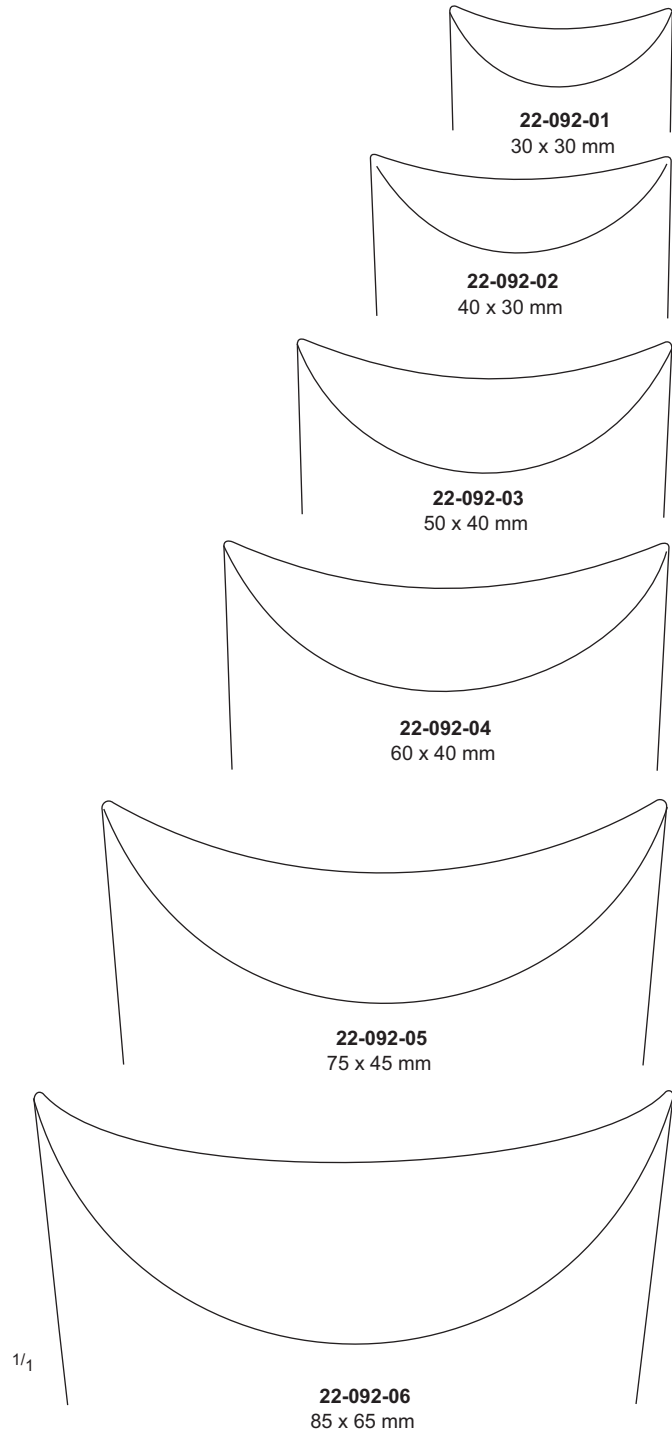

FARABEU  
22-046-12 – Set of 2  
12 cm / 4 3/4"

Fig. 2 = 27 x 16 mm  
Fig. 1 = 23 x 16 mm

Fig. 1 = 26 x 16 mm  
Fig. 2 = 30 x 16 mm

FARABEU  
22-047-15 – Set of 2  
15 cm / 6"

Fig. 2 = 25 x 15 mm  
Fig. 1 = 21 x 15 mm

**22-077-06** – 10 x 40 mm  
**22-077-07** – 15 x 40 mm  
**22-077-08** – 20 x 40 mm

**22-077-09** – 20 x 45 mm

**22-077-10** – 10 x 50 mm  
**22-077-11** – 15 x 50 mm

**22-077-12** – 20 x 60 mm

**22-077-13** – 15 x 80 mm  
**22-077-14** – 20 x 80 mm

**22-086-04**  
85 x 20 mm  
29 cm / 11 1/4"

**22-086-05**  
100 x 25 mm  
30 cm / 12"

MIDDELDORPF  
22-088-01 – 22-088-03

22-088-01  
17 x 14 mm  
19.5 cm / 7 3/4"

22-088-02  
22 x 20 mm  
20.5 cm / 8"

22-088-03  
30 x 26 mm  
23 cm / 9"

MIDDELDROPF  
22-089-01 – 22-089-03  
27.5 cm / 10 3/4"

22-089-01  
45 x 45 mm

22-089-02  
45 x 50 mm

22-089-03  
70 x 50 mm

FRITSCH  
22-091-01 – 22-091-06  
23 cm / 9"

RICHARDSON-EASTMAN  
22-096-00

complete set