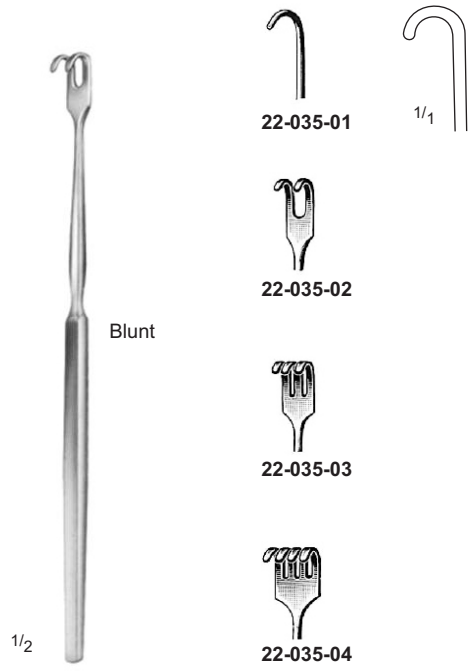

# Retractors

Retractors, Vein Hooks

SEN MILLER  
22-001-16 – 22-002-16  
16 cm / 6 1/4"

RAGNELL - DAVIS  
22-005-16  
16 cm / 6 1/4"

CUSHING  
22-003-08 – 22-003-18  
20 cm / 8"

CUSHING  
22-004-08 – 22-004-18  
24 cm / 9 1/2"

Hooks and Retractors

**GRAEFE**  
22-008-16 – 22-009-16  
16 cm / 6 1/4"

22-010-01 – 22-010-04  
16 cm / 6 1/4"

**GILLIES**  
22-012-19 – 22-013-19  
19 cm / 7 1/2"

**O'CONNOR**  
22-014-16  
16 cm / 6 1/4"

**GUTHRIE**  
22-025-16 – 22-026-16  
16 cm / 6 1/4"

22-027-16  
16 cm / 6 1/4"

Retractors

22-034-01 – 22-034-04  
16.5 cm / 6 1/2"

22-035-01 – 22-035-04  
16.5 cm / 6 1/2"

MINI-LANGENBECK  
22-036-10 – 22-036-22  
16 cm / 6 1/4"

MEYERDING  
22-037-01 – 22-037-06  
18 cm / 7"

Abdominal Spatulas, Ribbon Retractors

REVERDIN  
**22-041-28**  
28 cm / 11"  
45 x 60 mm

$\frac{1}{3}$

OCHSNER  
**22-042-30** 30 mm  
**22-042-40** 40 mm  
**22-042-50** 50 mm  
33 cm / 13"