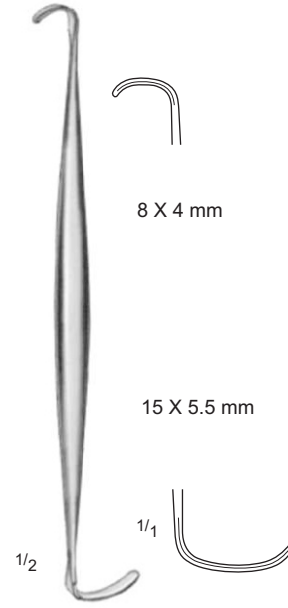

# Retractors

Retractors, Vein Hooks

SEN MILLER  
22-001-16 – 22-002-16  
16 cm / 6 1/4"

RAGNELL - DAVIS  
22-005-16  
16 cm / 6 1/4"

CUSHING  
22-003-08 – 22-003-18  
20 cm / 8"

CUSHING  
22-004-08 – 22-004-18  
24 cm / 9 1/2"

Hooks and Retractors

**GRAEFE**  
22-008-16 – 22-009-16  
16 cm / 6 1/4"

22-010-01 – 22-010-04  
16 cm / 6 1/4"

**GILLIES**  
22-012-19 – 22-013-19  
19 cm / 7 1/2"

**O'CONNOR**  
22-014-16  
16 cm / 6 1/4"

**GUTHRIE**  
22-025-16 – 22-026-16  
16 cm / 6 1/4"

22-027-16  
16 cm / 6 1/4"

Retractors

22-034-01 – 22-034-04  
16.5 cm / 6 1/2"

22-035-01 – 22-035-04  
16.5 cm / 6 1/2"

MINI-LANGENBECK  
22-036-10 – 22-036-22  
16 cm / 6 1/4"

22-096-01 Fig 1 = 26 cm / 10 1/4"

22-096-02 Fig 2 = 28 cm / 11"

RICHARDSON  
22-097-01 – 22-097-03  
24 cm / 9 1/2"

RICHARDSON  
22-097-04  
24 cm / 9 1/2"

KELLY  
22-102-26  
26 cm / 10 1/4"

Retractors

| a<br>mm | b<br>mm | Slightly<br>Concave | Medium<br>Hollow |
|---------|---------|---------------------|------------------|
| 55      | 35      | 22-098-01           | 22-099-01        |
| 85      | 35      | 22-098-02           | 22-099-02        |
| 115     | 35      | 22-098-03           | 22-099-03        |
| 55      | 45      | 22-098-04           | 22-099-04        |
| 85      | 45      | 22-098-05           | 22-099-05        |
| 115     | 45      | 22-098-06           | 22-099-06        |
| 160     | 45      | 22-098-07           | 22-099-07        |
| 55      | 60      | 22-098-08           | 22-099-08        |
| 85      | 60      | 22-098-09           | 22-099-09        |
| 115     | 60      | 22-098-10           | 22-099-10        |
| 160     | 60      | 22-098-11           | 22-099-11        |