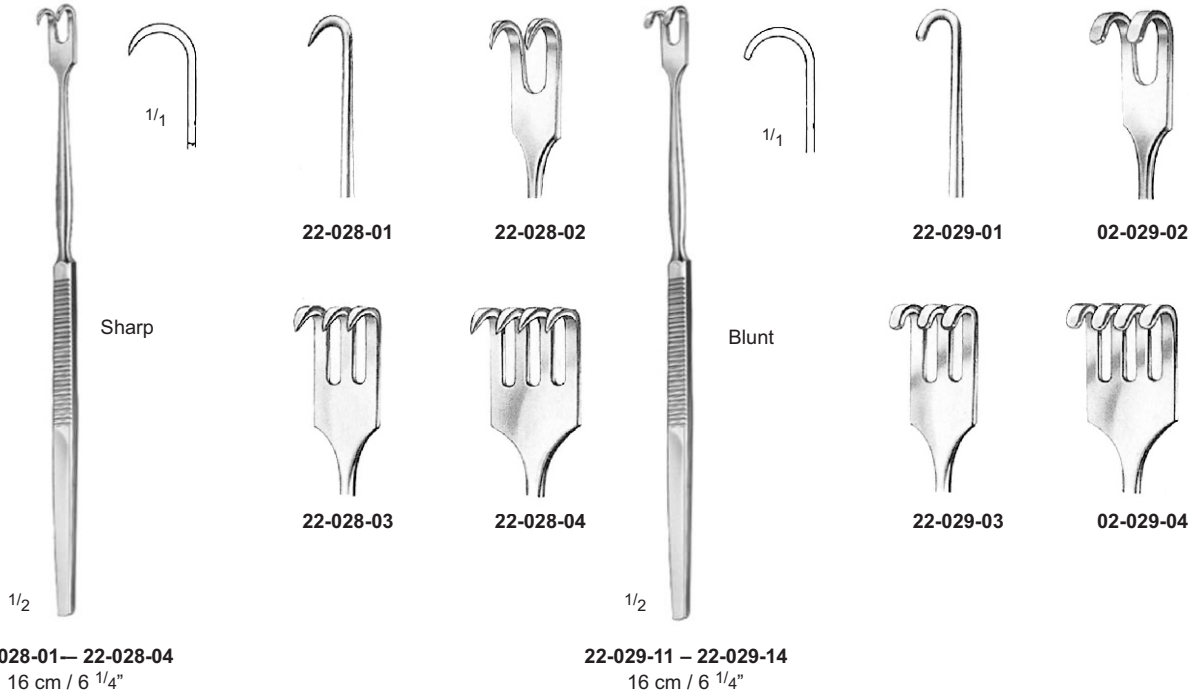

# Retractors

Retractors, Vein Hooks

SEN MILLER  
22-001-16 – 22-002-16  
16 cm / 6 1/4"

RAGNELL - DAVIS  
22-005-16  
16 cm / 6 1/4"

CUSHING  
22-003-08 – 22-003-18  
20 cm / 8"

CUSHING  
22-004-08 – 22-004-18  
24 cm / 9 1/2"

Hooks and Retractors

**GRAEFE**  
22-008-16 – 22-009-16  
16 cm / 6 1/4"

22-010-01 – 22-010-04  
16 cm / 6 1/4"

**GILLIES**  
22-012-19 – 22-013-19  
19 cm / 7 1/2"

**O'CONNOR**  
22-014-16  
16 cm / 6 1/4"

**GUTHRIE**  
22-025-16 – 22-026-16  
16 cm / 6 1/4"

22-027-16  
16 cm / 6 1/4"

Retractors

22-034-01 – 22-034-04  
16.5 cm / 6 1/2"

22-035-01 – 22-035-04  
16.5 cm / 6 1/2"

MINI-LANGENBECK  
22-036-10 – 22-036-22  
16 cm / 6 1/4"