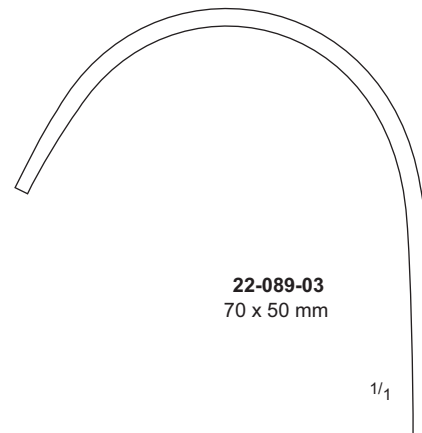

**22-077-06** – 10 x 40 mm  
**22-077-07** – 15 x 40 mm  
**22-077-08** – 20 x 40 mm

**22-077-09** – 20 x 45 mm

**22-077-10** – 10 x 50 mm  
**22-077-11** – 15 x 50 mm

**22-077-12** – 20 x 60 mm

**22-077-13** – 15 x 80 mm  
**22-077-14** – 20 x 80 mm

1/4

LANGENBECK-KOCHER  
22-077-01 – 22-077-14  
21 cm / 8 1/4"

ZENKER  
22-084-01 – 22-084-05

**22-084-01**  
35 x 8 mm  
25 cm / 10"

**22-085-02**  
60 x 12 mm  
26 cm / 10 1/4"

**22-086-03**  
75 x 12 mm  
27.5 cm / 10 3/4"

**22-086-04**  
85 x 20 mm  
29 cm / 11 1/4"

**22-086-05**  
100 x 25 mm  
30 cm / 12"

MIDDELDORPF  
22-088-01 – 22-088-03

22-088-01  
17 x 14 mm  
19.5 cm / 7 3/4"

22-088-02  
22 x 20 mm  
20.5 cm / 8"

22-088-03  
30 x 26 mm  
23 cm / 9"

MIDDELDROPF  
22-089-01 – 22-089-03  
27.5 cm / 10 3/4"

22-089-01  
45 x 45 mm

22-089-02  
45 x 50 mm

22-089-03  
70 x 50 mm

FRITSCH  
22-091-01 – 22-091-06  
23 cm / 9"

RICHARDSON-EASTMAN  
22-096-00

complete set