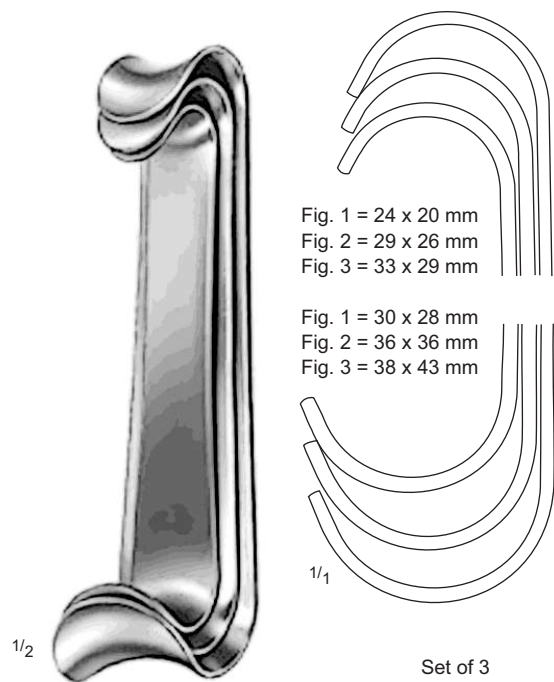

Flexible

HABERER  
**22-043-20**  
20 cm / 8", 17/25 mm  
**22-043-28**  
28 cm / 11", 25/30 mm  
**22-043-30**  
30 cm / 12", 37/45 mm

Flexible

Fig. 2 = 30 x 10 mm  
Fig. 1 = 26 x 10 mm

Fig. 1 = 30 x 13 mm  
Fig. 2 = 34 x 13 mm

FARABEU  
22-046-12 – Set of 2  
12 cm / 4 3/4"

Fig. 2 = 27 x 16 mm  
Fig. 1 = 23 x 16 mm

Fig. 1 = 26 x 16 mm  
Fig. 2 = 30 x 16 mm

FARABEU  
22-047-15 – Set of 2  
15 cm / 6"

Fig. 2 = 25 x 15 mm  
Fig. 1 = 21 x 15 mm

Fig. 1 = 40 x 15 mm  
Fig. 2 = 45 x 15 mm

PARKER - LANGENBECK  
22-048-21 – Set of 2  
21 cm / 8 1/4"

Fig. 1 = 24 x 20 mm  
Fig. 2 = 29 x 26 mm  
Fig. 3 = 33 x 29 mm

Fig. 1 = 30 x 28 mm  
Fig. 2 = 36 x 36 mm  
Fig. 3 = 38 x 43 mm

ROUX  
22-049-01 – Fig 1 = 15 cm / 6"  
22-049-02 – Fig 2 = 16 cm / 6 1/4"  
22-049-03 – Fig 3 = 17 cm / 6 3/4"

Set of 3  
22-049-00

Retractors, Hooks

Sharp

22-057-01

22-057-02

22-057-03

22-057-04