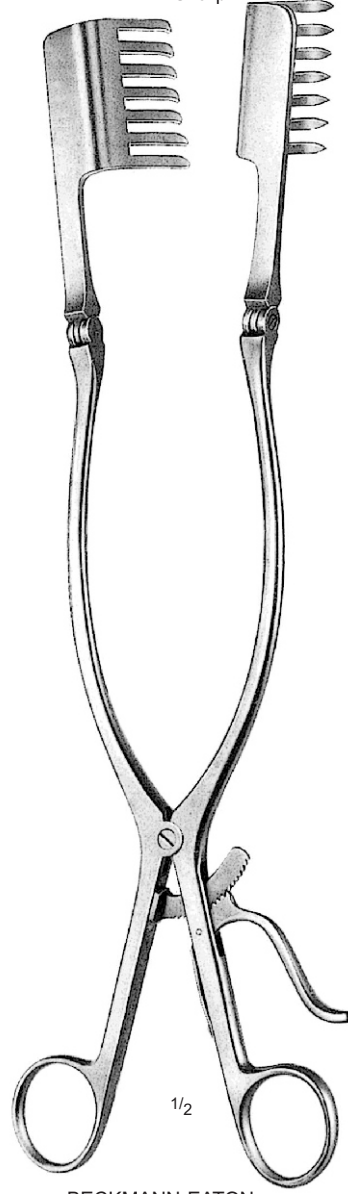

# Retractors

Retractors, Vein Hooks

SEN MILLER  
22-001-16 – 22-002-16  
16 cm / 6 1/4"

RAGNELL - DAVIS  
22-005-16  
16 cm / 6 1/4"

CUSHING  
22-003-08 – 22-003-18  
20 cm / 8"

CUSHING  
22-004-08 – 22-004-18  
24 cm / 9 1/2"

ALM  
22-152-07 – 22-153-10  
4 X 4 teeth

22-152-10  
10 cm / 4"  
Sharp

22-153-10  
10 cm / 4"  
Blunt

WEITLANER  
22-171-00 – 22-172-00  
20 cm / 8"  
3 x 4 teeth

WEITLANER  
22-173-13 – 22-174-16  
3 x 4 teeth

22-177-26  
26 cm / 10 1/4"

Sharp

22-178-26  
26 cm / 10 1/4"

Blunt

Self-retaining Retractors

Sharp

Blunt

Sharp

150

150 mm

**BECKMANN**  
**22-181-31**  
32 cm / 12 1/4"  
4 x 4 teeth

**ADSON**  
**22-182-32**  
32 cm / 12 1/2"  
4 x 5 teeth

**BECKMANN-EATON**  
**22-183-32**  
32 cm / 12 1/2"  
7 x 7 teeth

Self-retaining Retractors