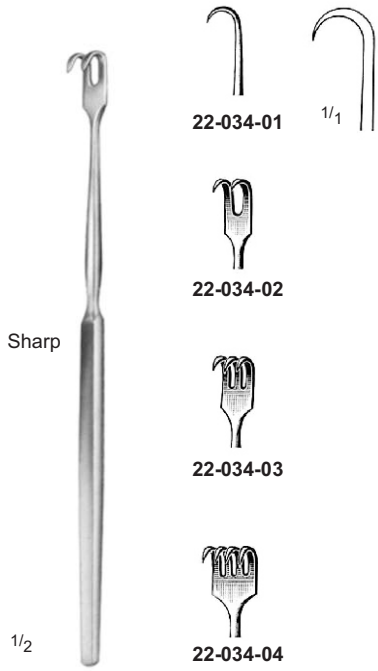

# Retractors

Retractors, Vein Hooks

SEN MILLER  
22-001-16 – 22-002-16  
16 cm / 6 1/4"

RAGNELL - DAVIS  
22-005-16  
16 cm / 6 1/4"

CUSHING  
22-003-08 – 22-003-18  
20 cm / 8"

CUSHING  
22-004-08 – 22-004-18  
24 cm / 9 1/2"

Hooks and Retractors

**GRAEFE**  
22-008-16 – 22-009-16  
16 cm / 6 1/4"

22-010-01 – 22-010-04  
16 cm / 6 1/4"

**GILLIES**  
22-012-19 – 22-013-19  
19 cm / 7 1/2"

**O'CONNOR**  
22-014-16  
16 cm / 6 1/4"

**GUTHRIE**  
22-025-16 – 22-026-16  
16 cm / 6 1/4"

22-027-16  
16 cm / 6 1/4"

Retractors

22-034-01 – 22-034-04  
16.5 cm / 6 1/2"

22-035-01 – 22-035-04  
16.5 cm / 6 1/2"

MINI-LANGENBECK  
22-036-10 – 22-036-22  
16 cm / 6 1/4"