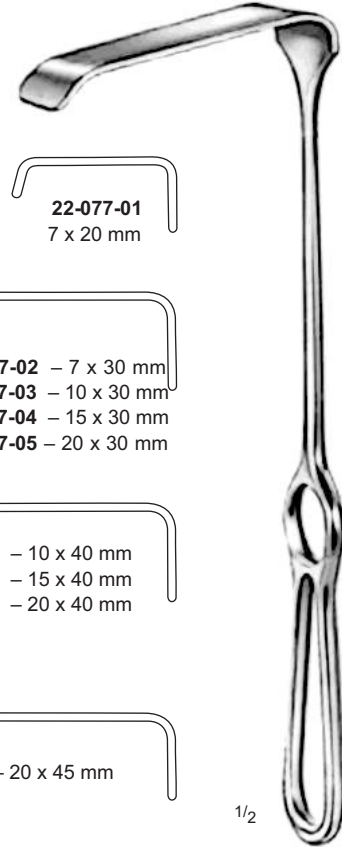

# Retractors

Retractors, Vein Hooks

SEN MILLER  
22-001-16 – 22-002-16  
16 cm / 6 1/4"

RAGNELL - DAVIS  
22-005-16  
16 cm / 6 1/4"

CUSHING  
22-003-08 – 22-003-18  
20 cm / 8"

CUSHING  
22-004-08 – 22-004-18  
24 cm / 9 1/2"

Semi Sharp

1/4

22-067-02

22-067-03

22-067-04

22-067-06

1/2

KOCHER  
22-065-02 – 22-066-06  
22 cm / 8 3/4"

22-071-01  
22-072-01  
30 x 11 mm

22-071-02  
22-072-02  
30 x 14 mm

22-071-03  
22-072-03  
30 x 16 mm

22-071-04  
22-072-04  
40 x 11 mm

1/1  
22-071-05  
22-072-05  
50 x 11 mm

1/2

LANGENBECK  
22-071-01 – 22-071-05  
21 cm / 8 1/4"

1/2

LANGENBECK  
22-072-01 – 22-072-05  
21 cm / 8 1/4"

ISRAEL  
22-074-04 – 22-074-07  
25 cm / 10"

**22-077-01**  
7 x 20 mm

**22-077-02** – 7 x 30 mm  
**22-077-03** – 10 x 30 mm  
**22-077-04** – 15 x 30 mm  
**22-077-05** – 20 x 30 mm