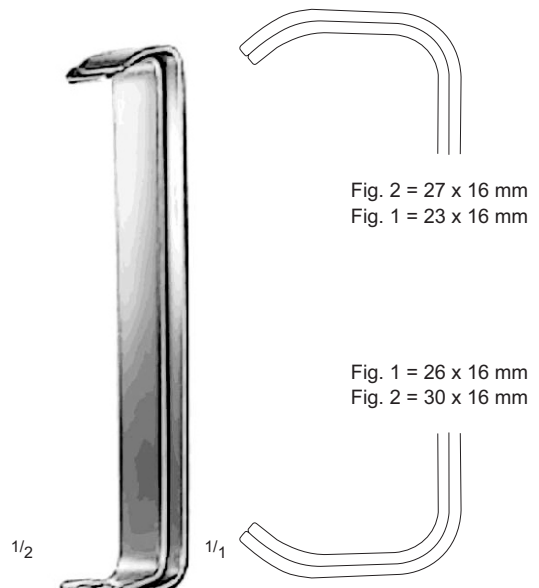

Flexible

HABERER  
**22-043-20**  
20 cm / 8", 17/25 mm  
**22-043-28**  
28 cm / 11", 25/30 mm  
**22-043-30**  
30 cm / 12", 37/45 mm

Flexible

Fig. 2 = 30 x 10 mm  
Fig. 1 = 26 x 10 mm

Fig. 1 = 30 x 13 mm  
Fig. 2 = 34 x 13 mm

FARABEU  
22-046-12 – Set of 2  
12 cm / 4 3/4"

Fig. 2 = 27 x 16 mm  
Fig. 1 = 23 x 16 mm

Fig. 1 = 26 x 16 mm  
Fig. 2 = 30 x 16 mm

FARABEU  
22-047-15 – Set of 2  
15 cm / 6"

Fig. 2 = 25 x 15 mm  
Fig. 1 = 21 x 15 mm

Fig. 1 = 40 x 15 mm  
Fig. 2 = 45 x 15 mm

PARKER - LANGENBECK  
22-048-21 – Set of 2  
21 cm / 8 1/4"

Fig. 1 = 24 x 20 mm  
Fig. 2 = 29 x 26 mm  
Fig. 3 = 33 x 29 mm

Fig. 1 = 30 x 28 mm  
Fig. 2 = 36 x 36 mm  
Fig. 3 = 38 x 43 mm

ROUX  
22-049-01 – Fig 1 = 15 cm / 6"  
22-049-02 – Fig 2 = 16 cm / 6 1/4"  
22-049-03 – Fig 3 = 17 cm / 6 3/4"

Set of 3  
22-049-00

Retractors, Hooks

Sharp

22-057-01

22-057-02

22-057-03

22-057-04