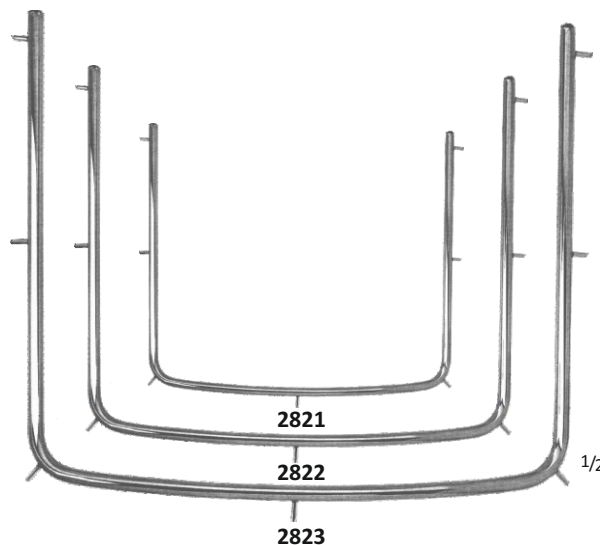

CLAMP & PUNCH FORCEPS

2801
Clamp Forceps, Plamer
170 mm

2802
Clamp Forceps, Brewer
170 mm

2803
Punch Forceps 165 mm

4494
MTA Carrier, Curved

RUBBER DAM FRAMES

Item. #	Size
2821	100 X 100 mm
2822	130 X 130 mm
2823	150 X 150 mm

2829
Endodontic Ring
Malleable

RUBBER DAM CLAMPS

2831
00

2832
2

2833
2A

2834
7

2835
9

2836
14

2837
14A

2838
26N

2839
27

2840
201

2841
205

2842
206

2843
209

2844
210

1018
Endo Set
Set of 16 Pcs